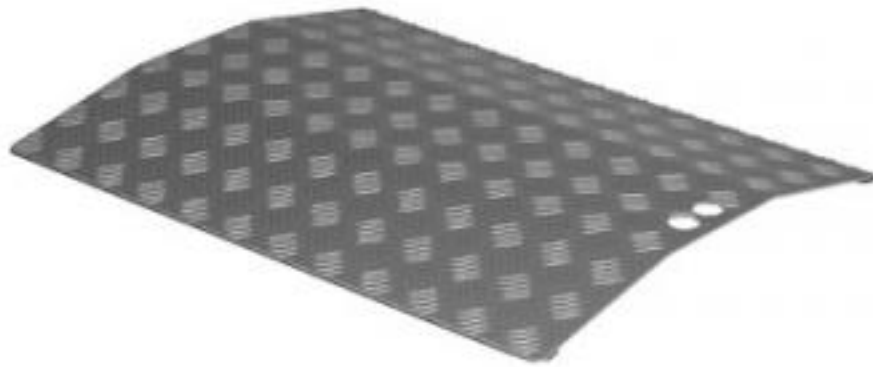

RAMPA DOORLINE-PUENTE

Ref:DOORLINE

Rampas resolutivas con un atractivo acabado. De gran presentación e inmensamente prácticas, estas rampas incluyen detalles pensados para acabar con los problemáticos lindes y pasos de puerta. Simplicidad de uso Aluminio anodizado que previene la corrosión Superficie antideslizante Extremadamente ligeras